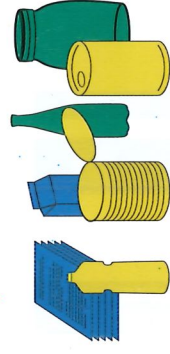

ESPOSIZIONE SACCHI ORE 4:00

DATE DI RACCOLTA SACCO AZZURRO

ESPOSIZIONE SACCHI ORE 4:00

DATE DI RACCOLTA SACCO GIALLO

ESPOSIZIONE SACCHI ORE 4:00

ISTRUZIONI SULLA RACCOLTA RIFIUTI

I RIFIUTI RICICLABILI NON DEVONO CONTENERE RESIDUI ORGANICI

SACCO AZZURRO

carta - cartone - tetrapak

Il sacco azzurro deve essere posizionato a bordo strada il giorno **riportato sul calendario**

Cosa mettere nel SACCO AZZURRO

Giornali - riviste - libri - quaderni - sacchetti di carta - cartoncino e cartone - contenitori di pasta, riso ed altri alimenti, scatole per scarpe - tetrapak (contenitori per latte, succhi e altre bevande). **NO: carta oleata, carta plastificata**

SACCO GIALLO

plastica - alluminio - banda stagnata

Il sacco giallo deve essere posizionato a bordo strada il giorno **riportato sul calendario**

Cosa mettere nel SACCO GIALLO

Bottiglie in plastica - flaconi dispensatori - confezioni rigide e vaschette per alimenti in plastica - alluminio e acciaio/banda stagnata - piccoli imballaggi in polistirolo - lattine - barattoli in alluminio e acciaio/banda stagnata - bombolette spray per alimenti e per igiene personale - coperchi metallici dei vasetti di vetro - grucce appendiabiti in plastica - piatti e bicchieri di plastica usa e getta. **NO: giocattoli, carta plastificata**